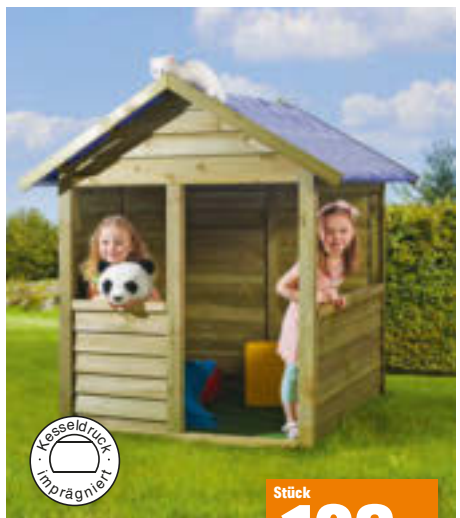

Kinderspielhaus „Finus“

Wetterstabil, Kunststoffdach. Ca. B 116 x H 151 x T 110 cm.

Ohne Fußboden. Art.-Nr. 46077973

Stück
129,-