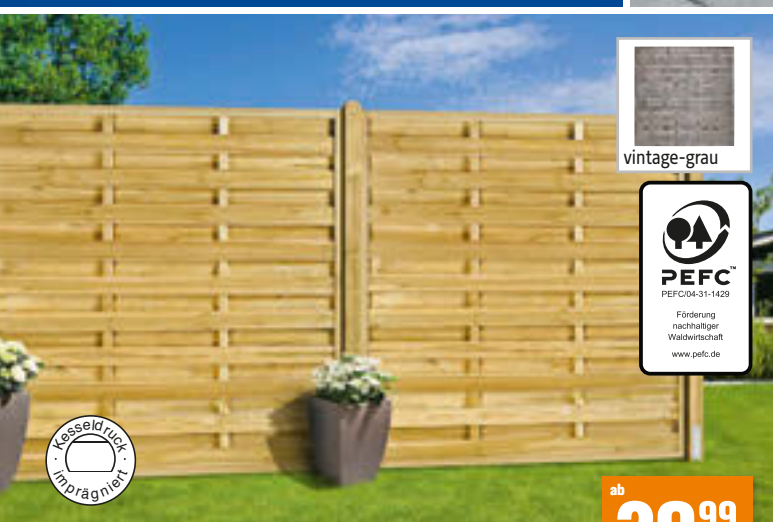

## Zaunelemente

Aus Nadelholz.

**Lamellenzaun „Friesland“**, ca. B 180 x H 180 cm, Rahmen ca. B 20 x T 45 mm, Art.-Nr. 981332

**Staketenzaun**, ca. B 180 x H 70 cm, Art.-Nr. 656465

Stück  
**17.99**

vintage-grau