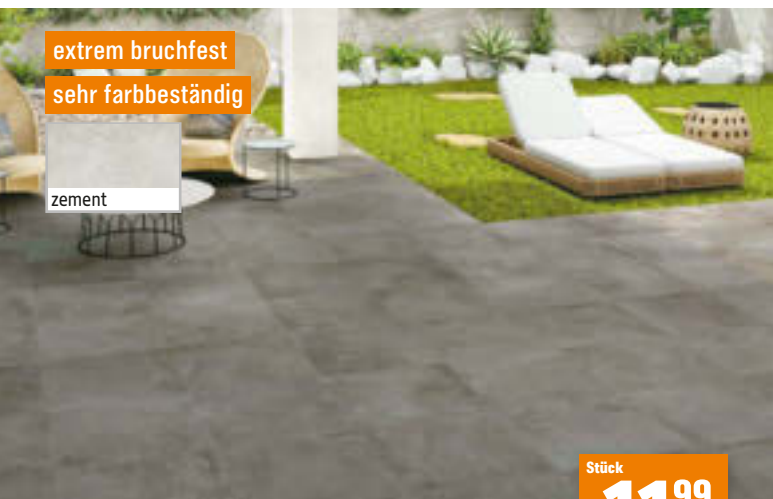

extrem bruchfest

sehr farbbeständig

zement

Mr. GARDENER

Keramische Terrassenplatte „Amsterdam“

Rutschhemmung R11, Abriebkl. 4, Feinsteinzeug in Natursteinoptik, rektifizierte Kanten und großes Format, geringes Gewicht, pflegeleicht, rutschsicher, anthrazit. L 59,5 x B 59,5 cm, 2 cm stark. Versch. Farben. Art.-Nr. 46286442

Stück **11.99**
m² 33.31 €

extrem bruchfest

sehr farbbeständig

grau