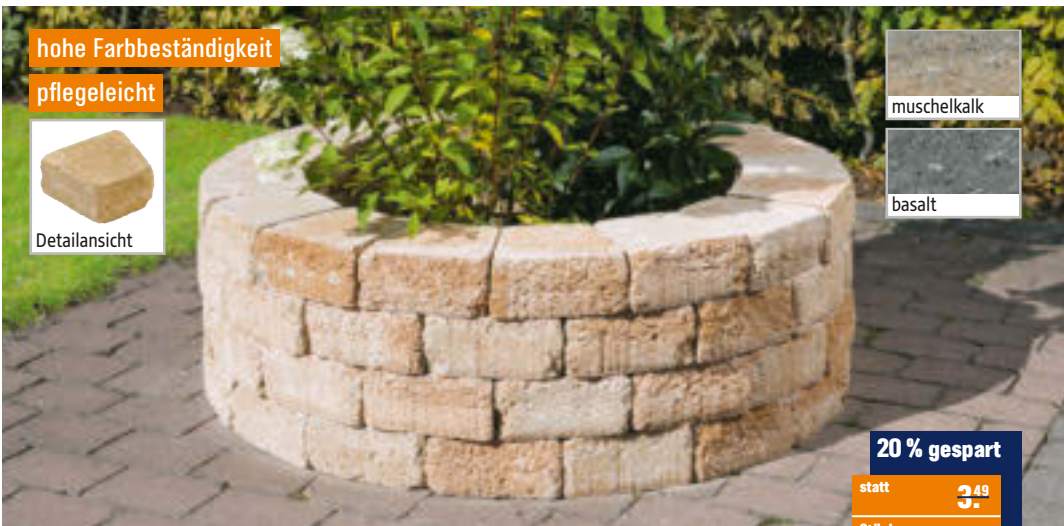

### Rasenboard

Granit, allseitig gespalten, hellgrau. Ca. L 100 x B 18 cm, 7 cm stark. Art.-Nr. 260787

hohe Farbbeständigkeit

pflegeleicht

Detailansicht

muschelkalk

basalt

20 % gespart