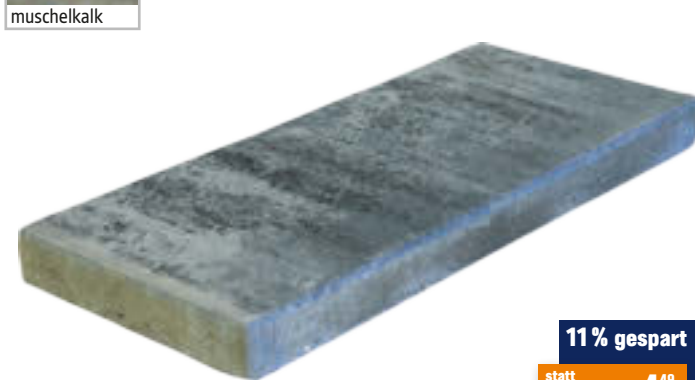

Mr. GARDENER

Terrassenplatte „Lansana“

Langformatig, fein gefast, tiefimprägniert, weiß-anthrazit. Ca. L 60 x B 26,6 cm, 5 cm stark. Versch. Farben. Art.-Nr. 45890743

11 % gespart
statt ~~4.49~~
Stück **3.99**
m² 24.94 €