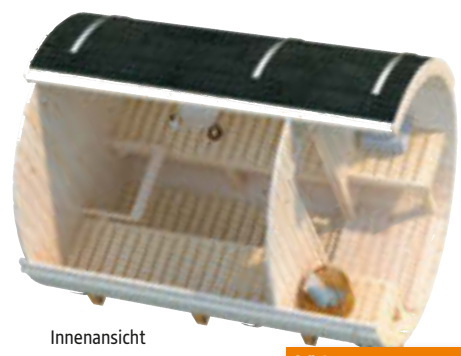

Innenansicht

Stück
2699,-

Mr. GARDENER

Fasssauna

Nordisches und naturbelassenes Fichtenholz. Ca. Ø 220 x L 286 cm, 42 mm Bohlenwandstärke, 28 mm Wandstärke. Ohne Ofen. Art.-Nr. 46332068
Saunaofen, 9 kW, schwarz, Art.-Nr. 46362114, **349,- €**
Finnische Saunasteine, Körnung 5-10 cm, 20 kg, Art.-Nr. 46362115, **27,99 €** (kg 1.40 €)

Falls ein Artikel auf dieser Seite nicht vorrätig ist, erhältst Du ihn kurzfristig.

ein unternehmen der hagebau gruppe

Wehbers Mühle
Ba- und Gartenmarkt
www.wehbersmuehle.de

Restaurant im Mühlturm

Telefon: 04144/234804
restaurant@wehbersmuehle.de
Mo. - Do.: 9:00 - 18:00 Uhr
Fr. - So.: 9:00 Uhr - ca. 21:00

Himmelforten

Mühlenstr.3
Tel.: 04144/210381
info@wehbersmuehle.de
Mo. - Fr.: 9:00 - 19:00 Uhr
Samstag: 9:00 - 18:00 Uhr

Drochtersen

Drochterser Str. 7
Tel.: 04143 / 9999211
drochtersen@wehbersmuehle.de
Mo. - Sa. 8:00 - 19:00 Uhr

Wilh. Wehber GmbH & Co. - Mühlenstr.3 - 21709 Himmelforten

Teilweise sind Sortimente in Drochtersen oder Himmelforten nur eingeschränkt erhältlich

Unser Service

- Liefer-Service
- Farbtech-Service
- Mitglieder
- Schlüsseldienst
- Reparatur-Service
- Gasflaschen
- Blipackservice
- Schärfdienst
- Partner-Card

Vertragspartner für Finanzierung ist die TARGOBANK AG, Firtz-Vornfelde-Str. 2-4, 40547 Düsseldorf

Dieses Druckerzeugnis ist mit dem Blauen Engel zertifiziert.

EC2