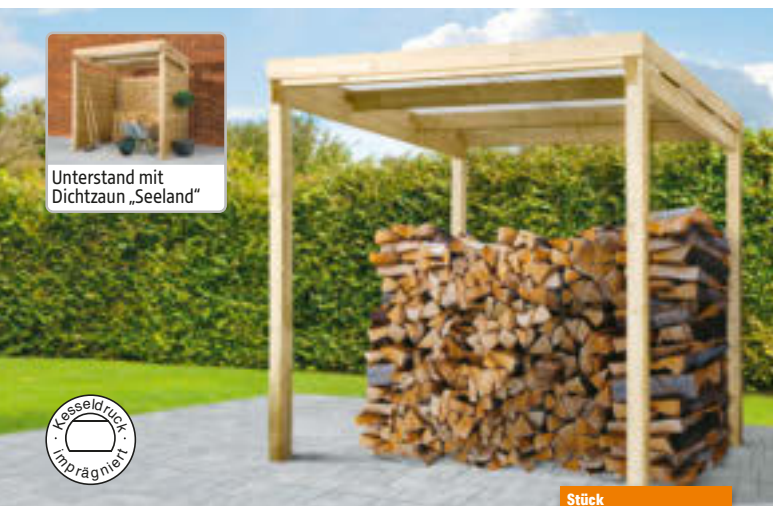

Unterstand mit Dichtzaun „Seeland“

Mr. GARDENER

Allzweckunterstand

Bausatz aus Nadelholz, Dacheindeckung aus PVC. Allzweckunterstand, ca. B 199 x H 230 x T 199 cm, ohne Zaunelemente, Art.-Nr. 254424, **139,- €** Dichtzaun „Seeland“, ca. B 180 x H 180 cm, grün, Art.-Nr. 514666, **29.99 €**

Stück
139,-