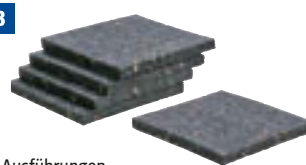

NATÜRLICHES HOLZAMBIENTE

technisch getrocknet

BEIDSEITIG
verlegbar

ifdm
1.99
3 m 5.97 €

Terrassendiele „Kiefer“

Widerstandsfähig gegen Pilz- und Schimmelbefall, eine Seite glatt, andere Seite fein geriffelt. Ca. L 3.000 x B 120 mm, 20 mm stark. Versch. Ausführungen. Art.-Nr. 45115479

BEIDSEITIG
verlegbar

ifdm
7.99
1.85 m 14.78 €

Mr.
GARDENER

Terrassendiele „Bambus“

Schützende Beschichtung, eine Seite holzgemasert und heißgeprägt, andere Seite genutet. Ca. L 1.850 x B 139 mm, 18 mm stark. Art.-Nr. 46332071

BEIDSEITIG
verlegbar

ifdm
2.79
2 m 5.58 €

Mr.
GARDENER

Terrassendiele „Douglasie“

Naturbelassen, eine Seite fein geriffelt, andere Seite glatt gehobelt. Ca. L 2.000 x B 120 mm, 20 mm stark. Versch. Ausführungen und Längen. Art.-Nr. 45742503

BEIDSEITIG
verlegbar

ifdm
4.29
3 m 12.87 €

Mr.
GARDENER

Terrassendiele „Europäische Lärche“

Naturbelassen, eine Seite grob, andere Seite semi-geriffelt. Ca. L 3.000 x B 138 mm, 24 mm stark. Art.-Nr. 980676

Mr.
GARDENER

TERRASSEN-MONTAGESYSTEME

ab
3.19

1

2

3

4

Terrassenbauzubehör

Zum Bau von Holzterrassen. Versch. Ausführungen.

- 1 **Stelzlager**, 27–40 mm, Art.-Nr. 45524385, **3.19 €**
- 2 **Terrassenschrauben**, 100er-Pack, A4, ca. Ø 5 x L 50 mm, Art.-Nr. 45524386, **18.99 €**
- 3 **Gummipad**, 60er-Pack, ca. L 9 x B 6 cm, 3 mm stark, Art.-Nr. 45524406, **21.99 €**
- 4 **Abstandshalter**, 100er-Pack, 4 mm, für gleichmäßige Fugen, Art.-Nr. 45524388, **26.99 €**