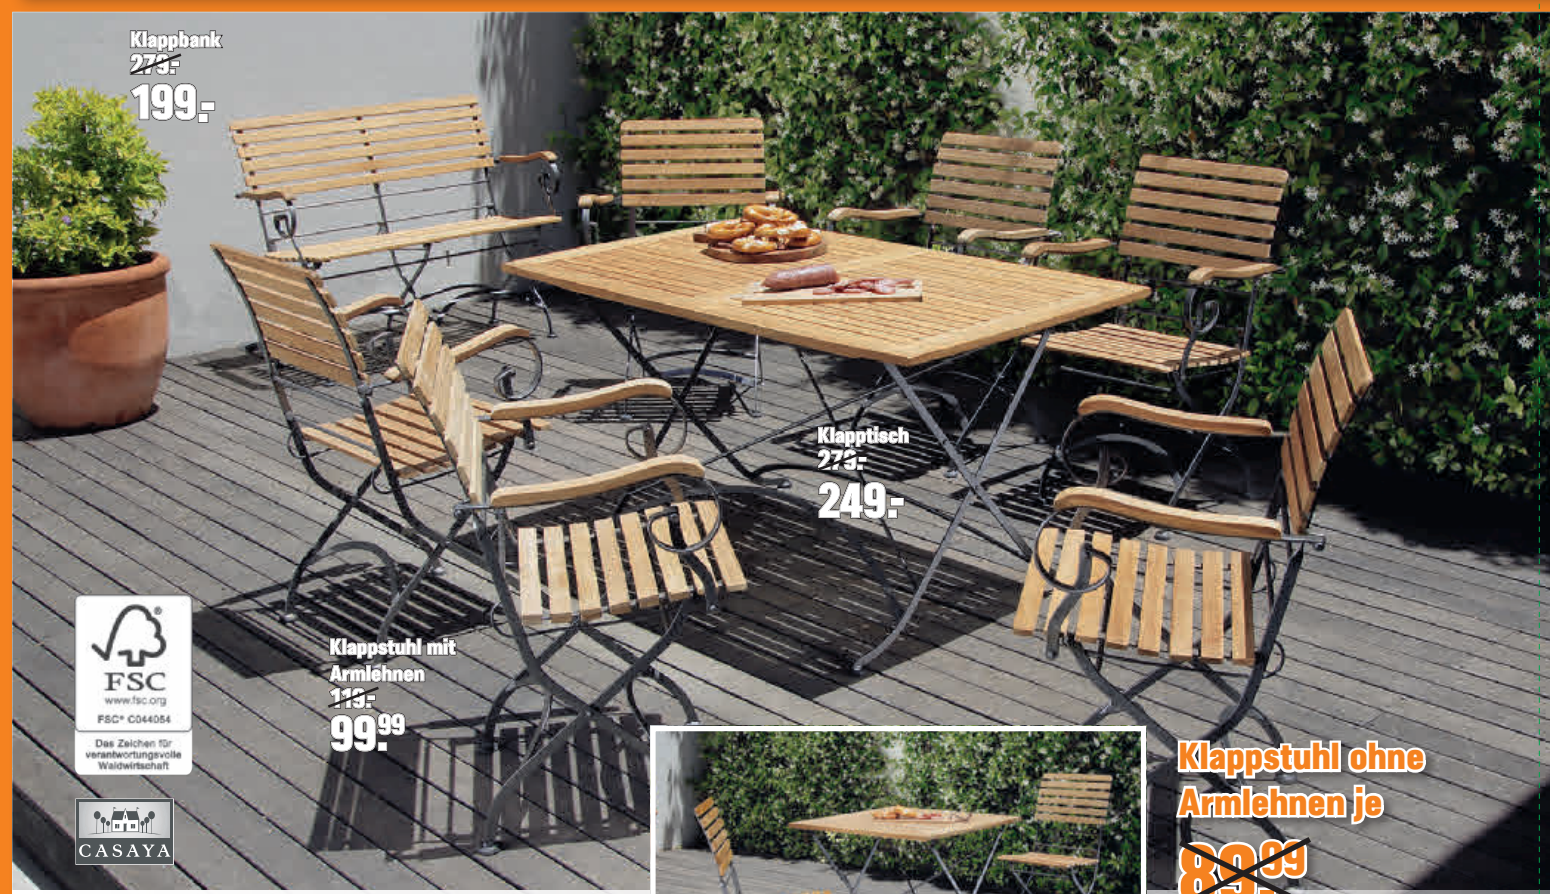

Klappsessel je

~~189.-~~
179.-

Bank ab
~~299.-~~
249.-

Teakholz-Gruppe „Somerville“

Teakholz unbehandelt. (Ohne Auflagen)

Stapelsessel 179.- statt **199.-**

Klappsessel, mehrfach verstellbar. Je **179.-** statt **199.-**

Ausziehbar von ca. 200 auf 250 und 300 x 110 cm

Klappbank
~~279.-~~
199.-

Klapptisch
~~279.-~~
249.-

Klappstuhl mit
 Armlehnen
~~119.-~~
99.99

Biergarten-Gruppe „Bari“

Eisengestell, Teakholz unbehandelt.

Klappstuhl, ohne Armlehnen. Je **99.99** statt **89.99**